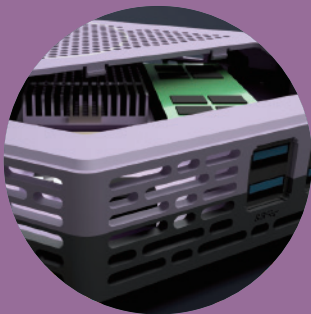

# v-raptor SQ nano

전용 케이스와 다양한 포트로  
확장성을 지닌 개인용 워크스테이션

-  손 안에 들어오는 초소형 서버
-  손쉬운 상태 확인 OLED 디스플레이
-  24개 ARM 코어
-  자체 개발 HW & SW

**다양한 포트 탑재**  
확장성, 호환성 UP

**SQ nano만의 VORA 레터링**  
귀여운 보라 케이스를 만나보세요.

**하이브리드 컨버터블 커버**  
용이한 정비성 확보

## 브이-랩터 SQ nano 모델 V-Raptor SQ nano Model

**제품 문의**  
02-6952-9974  
yoo@xslab.co.kr

-  ARM Cortex-A53 기반 64bit 1GHz 24코어
-  DDR4 32GB 램 (16GB x2) SODIMM, ECC
-  M.2 M Key NVMe 슬롯
-  1Gbps Ethernet USB 3.0 x4 , USB-C (디버그용)
-  12V / 2A 전원 공급