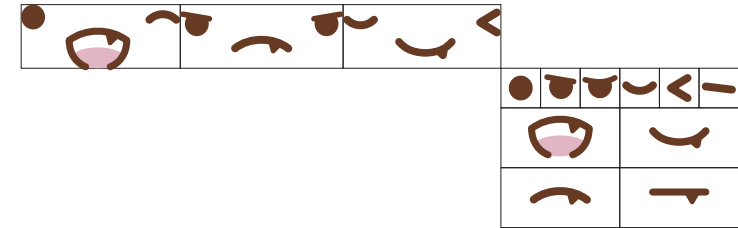

표정 조합의 예시

제공된 모프를 기반으로 조합하여 상황에 맞는 표정을 제작하여 사용하십시오. 단, 눈, 입의 위치는 임의로 변경하지 마시오.

Use the provided morphs and combine them to create contextualised facial expressions, but don't change their positions arbitrarily.