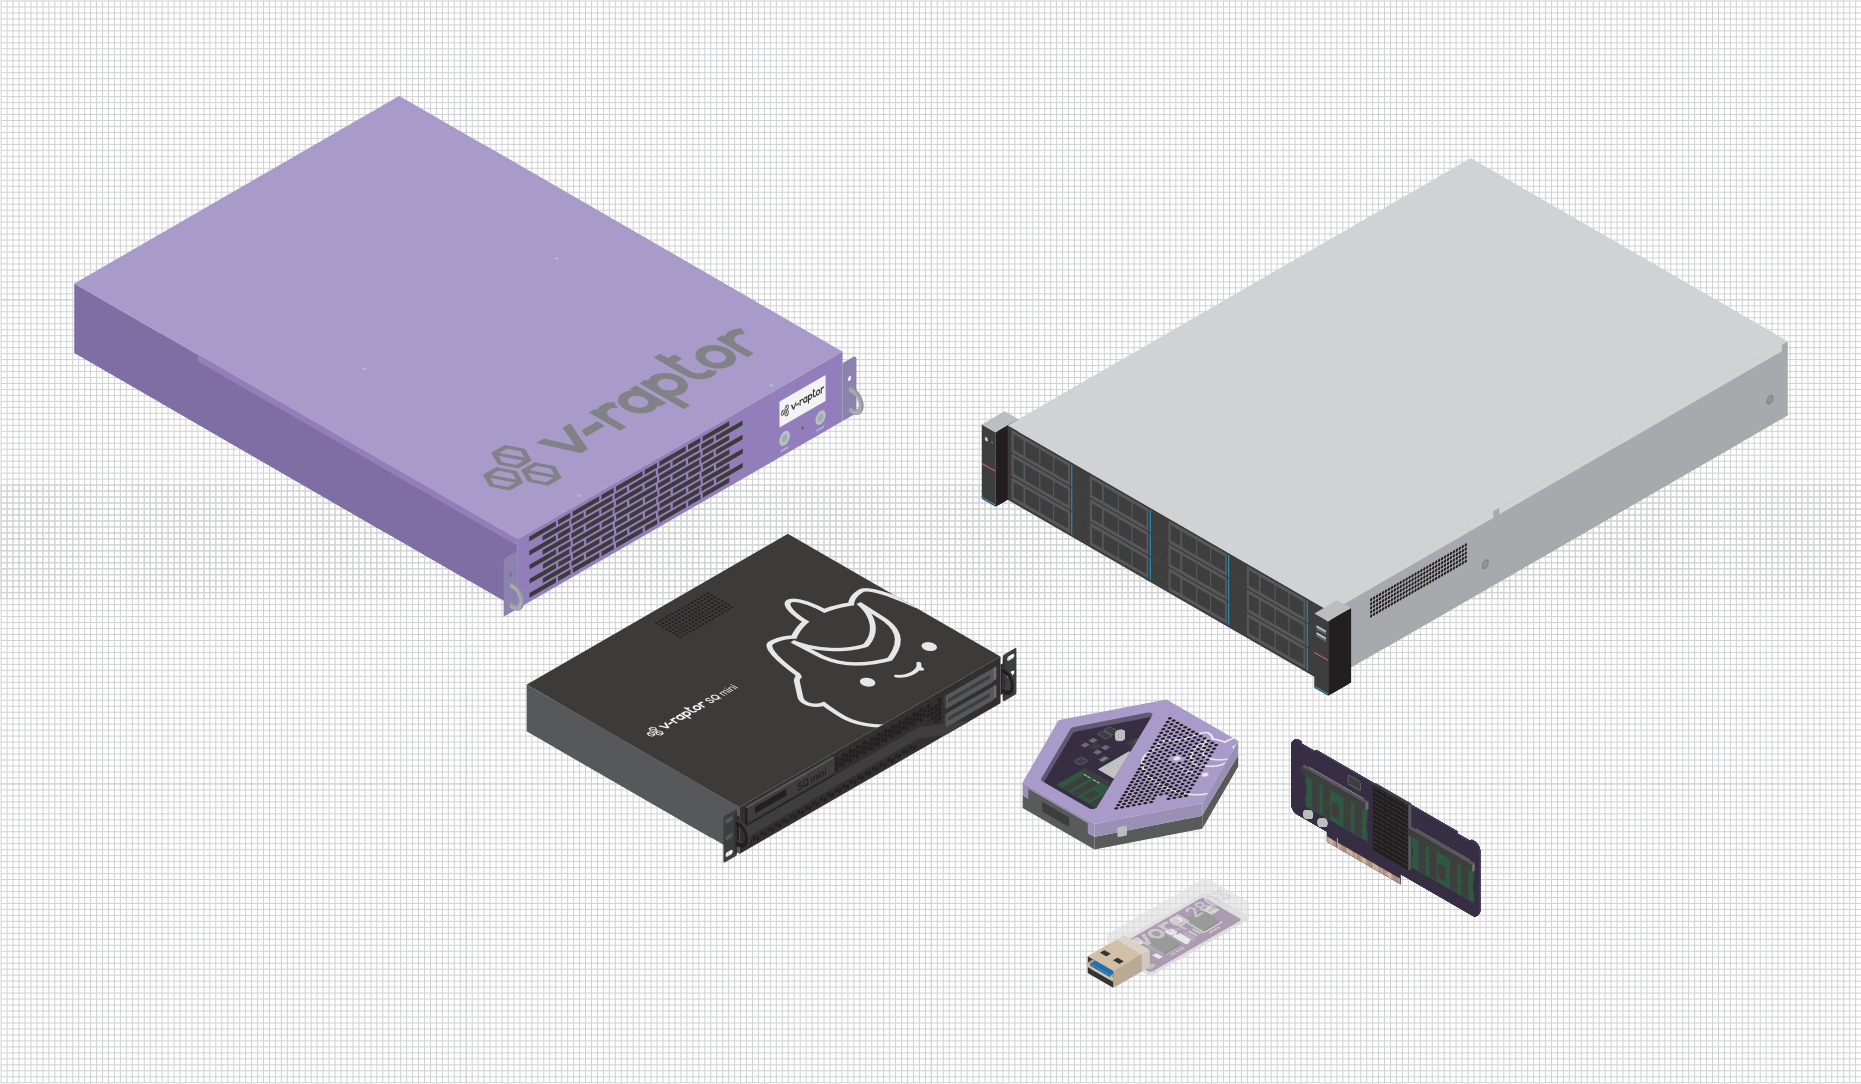

## 제품과 서비스 로고

x86 서버 제품군

ARM 서버 제품군

엣지 인공지능 제품군

BMC 기반 서버 원격 관리 소프트웨어

OpenStack 클라우드 서비스

KISTI 슈퍼컴퓨터관리시스템

제품 아이소메트릭