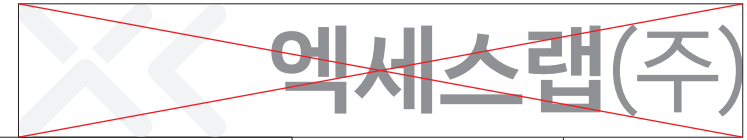

엑세스랩 심볼

엑세스랩의 심볼은 X와 L의 유기적인 조합을 상징하며 단순한 조합과 2가지 색상 베리언스로 생성한 대표 도형은 작은 크기에서도 높은 가독성과 IT기업으로써의 세련된 인상을 선사하고 있다.

© 2022 XSLAB Inc., All Rights Reserved.

1도 색상

● K100    ● K52

The organic combination

The simple combination of the symbols and the XL-shape created in 2-colour is highly readable and gives the impression of a sophisticated IT firm.

### 타이포그래피 조합

국문, 영문 타이포그래피를 심볼 뒤에 적용해  
위와 같은 응용형 심볼을 생성할 수 있다.

### Typography Combination

Can create a variety of applied logo symbols by  
combining KR and EN typography separately.

A 심볼의 크기 조정  
Size Modification

B 심볼의 단색 사용  
Solidcolour

A, B의 가능한 용례  
Avaliable

타이포그래피 단독사용 가능 (영문)